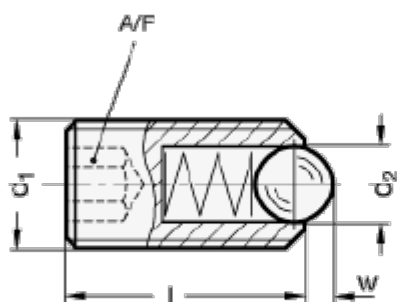

Varenummer: 206153M12K
Beskrivelse: E+G fjedrende trykstykke 615.3-M12-K

Mål

Thread locking **PFB**
Polyamide patch
for type **K**

Thread locking **PFB**
Polyamide patch
for type **KS**

Thread locking **MVK**
Micro encapsulation precoat
(for all types)

A/F	= 6
d1	= M12
d2	= 8
Fjedre styrke i N	= 26
l	= 26
Max fjeder belastning i N	= 49
w	= 2.5